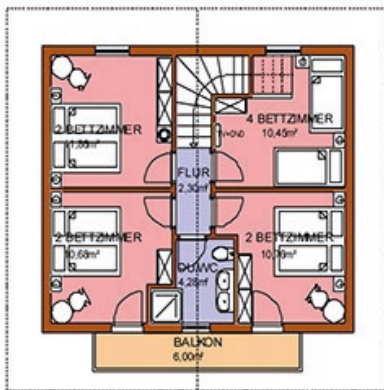

SUEDANSICHT M 1/100

CHALET "LISA"

Das Chalet Lisa ist ein modern ausgestattetes Selbstversorger Chalet.

Die Wohnfläche von über 100 qm bietet Platz für bis zu 10 Personen.

Auf 2 Etagen befinden sich 3 Doppelzimmer, 1 Vierbettzimmer mit Stockbetten, 2 Duschen/WC, 1 zusätzliches WC, Wohnküche mit über 31 qm. Diese ist mit Cerankochfeld, Kühlschrank, Geschirrspüler, Kaffeemaschine, uvm. sehr gut ausgestattet und kann zusätzlich zur Zentralheizung per automatischen Pelletsofen beheizt werden.

Des weiteren verfügt das Chalet Lisa über Sat TV (2 Stück), DVD Player (2 Stück), Internetanschluß (W-LAN). Handyempfang ist natürlich ebenfalls gegeben!

Als besonderes Ausstattungsmerkmal bietet Lisa eine IR - Kabine sowie einen Freisitz. Zudem sind eine Sommerterrasse mit Grill- und Kinderspielplatz vorhanden.

CHALET "LISA"

Tipps:

Im beheiztem Nebenraum befinden sich neben Bettwäsche, Handtücher, Pellets, etc, auch Waschmaschine und Wäschetrockner.