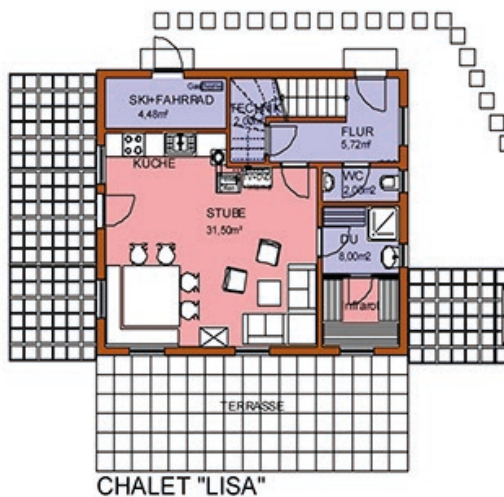

SUEDANSICHT M 1/100

CHALET "LISA"

Das Chalet Lisa ist ein modern ausgestattetes Selbstversorger Chalet.

Die Wohnfläche von über 100 qm bietet Platz für bis zu 10 Personen.

Auf 2 Etagen befinden sich 3 Doppelzimmer, 1 Vierbettzimmer mit Stockbetten, 2 Duschen/WC, 1 zusätzliches WC, Wohnküche mit über 31 qm. Diese ist mit Cerankochfeld, Kühlschrank, Geschirrspüler, Kaffeemaschine, uvm. sehr gut ausgestattet und kann zusätzlich zur Zentralheizung per automatischen Pelletsofen beheizt werden.

Des weiteren verfügt das Chalet Lisa über Sat TV (2 Stück), DVD Player (2 Stück), Internetanschluß (W-LAN). Handyempfang ist natürlich ebenfalls gegeben!

Als besonderes Ausstattungsmerkmal bietet Lisa eine IR - Kabine sowie einen Freisitz. Zudem sind eine Sommerterrasse mit Grill- und Kinderspielplatz vorhanden.

Der Weg zum Chalet Lisa führt durch den Ort Aufhausen. Danach geht es eine Serpentinstrasse entlang auf etwa 1170 Meter Höhe. Direkt neben Lisa befindet sich ein großzügiger Parkplatz (am Ende der Strasse). Von dort aus können ohne Aufwand Gepäck, Lebensmittel, usw. in das Chalet gebracht werden.

CHALET "LISA"

Tipps:

Im beheiztem Nebenraum befinden sich neben Bettwäsche, Handtücher, Pellets, etc, auch Waschmaschine und Wäschetrockner.